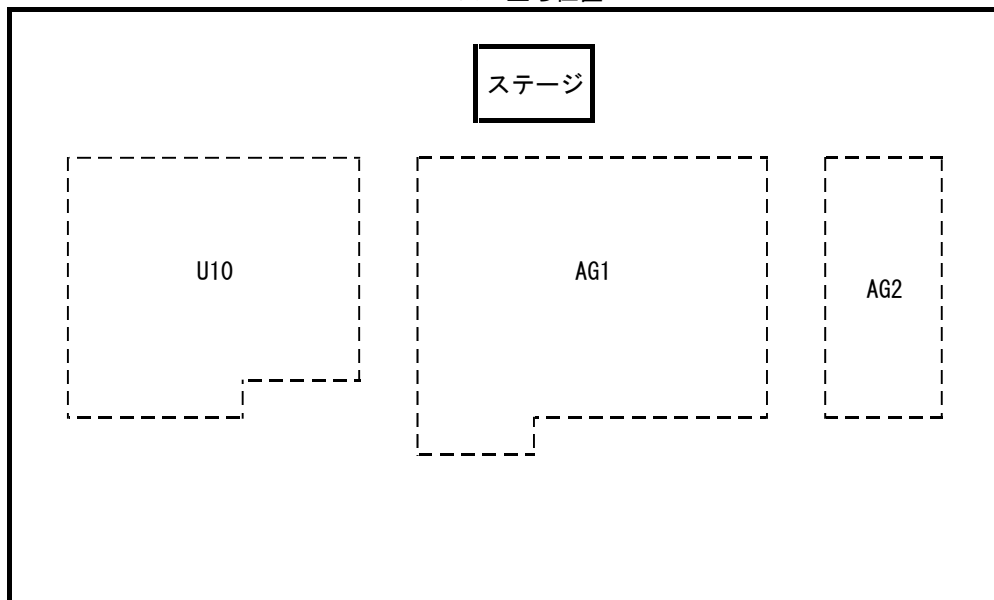

SA静岡2010 場ミリ

ステージ

1201 401	1202 402	1203 403	1204 404	1205 405	1101 406	1102 407	1103 408	1104 301	1105 302	1106 303	1107 304	1108 305	1109 306	1001 307	1002 308	1003 309
1206 409	1207 410	1208 411	1209 412	1210 413	1110 414	1111 415	1112 416	1113 310	1114 311	1115 312	1116 313	1117 314	1118 315	1004 316	1005 317	1006 318
1211 417	1212 418	1213 419	1214 420	1215 421	1119 422	1120 423	1121 424	1122 319	1123 320	1124 321	1125 322	1126 323	1127 324	1007 325	1008 326	1009 327
1216 425	1217 426	1218 427	1219 428	1220 429	1128 430	1129 431	1130 432	1131 328	1132 329	1133 330	1134 331	1135 332	1136 333	1010 334	1011 335	1012 336
1221 433	1222 434	1223 435	1224 436	1225 437	1137 438	1138 439	1139	1140 337	1141 338	1142 339	1143 340	1144 341	1145	1013	1014	1015
1226 101	1227 102	1228 103	1229 104	1230 105	1146 106	1147 107	1148 108	1149 109	1150 110	1151 111	1152 101	1153 102	1154 103	1016 104	1017 105	1018 106
1231 112	1232 113	1233 114	115	116	1155 117	1156 118	1157 119	1158 120	1159 121	1160 122	1161 107	1162 108	1163 109	1019 110	111	112
123	124	125	126	127	1164 128	1165 129	1166 130	1167 131	132	133	113	114	115	116	117	118
134	135	136	137	138	139	140	141	142	143	144	119	120	121	122	123	124
145	146	147	148	149	150	151	152	153	154	155	125	126	127	128	129	130
156	157	158	159	160	161	162	163	164	165	166	131	132				
167	168	169	170	171												

※アリーナ面には上図の濃い数字部分のみナンバーが記載されたシールを貼ります。薄い数字の部分は貼ってありませんので上図をご参照の上お並び下さい。

ユース 立ち位置

一般 立ち位置