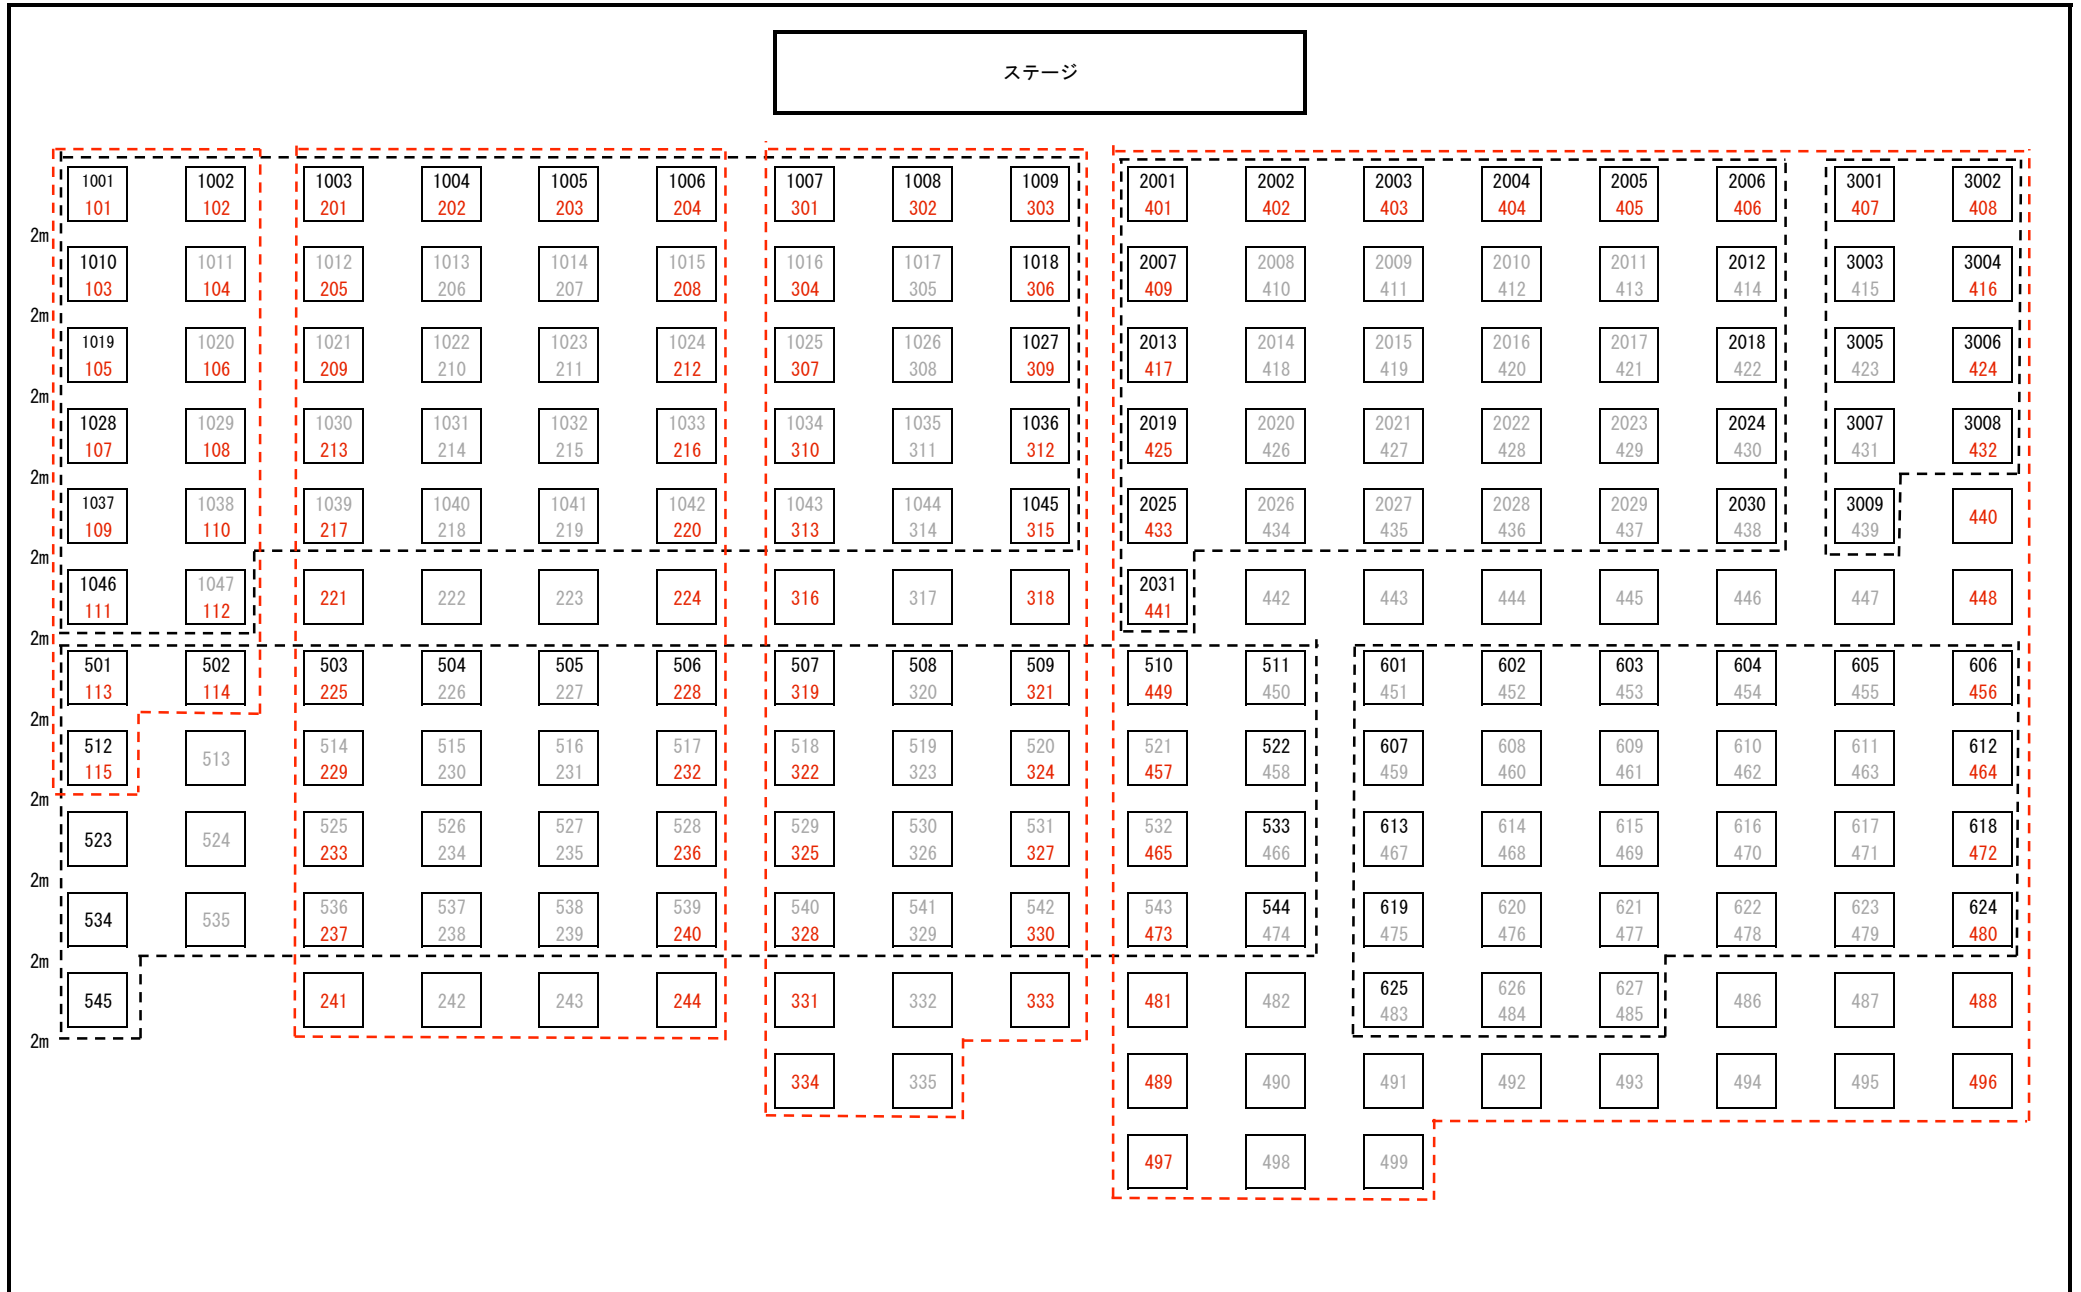

スポーツエアロビック011大阪オープン場ミリ

※アリーナ面には上図の濃い数字部分のみナンバーが記載されたシールを貼ります。薄い数字の部分は貼ってありませんので上図をご参照の上お並び下さい。

ユース・マスターズ 立ち位置

男・女 立ち位置