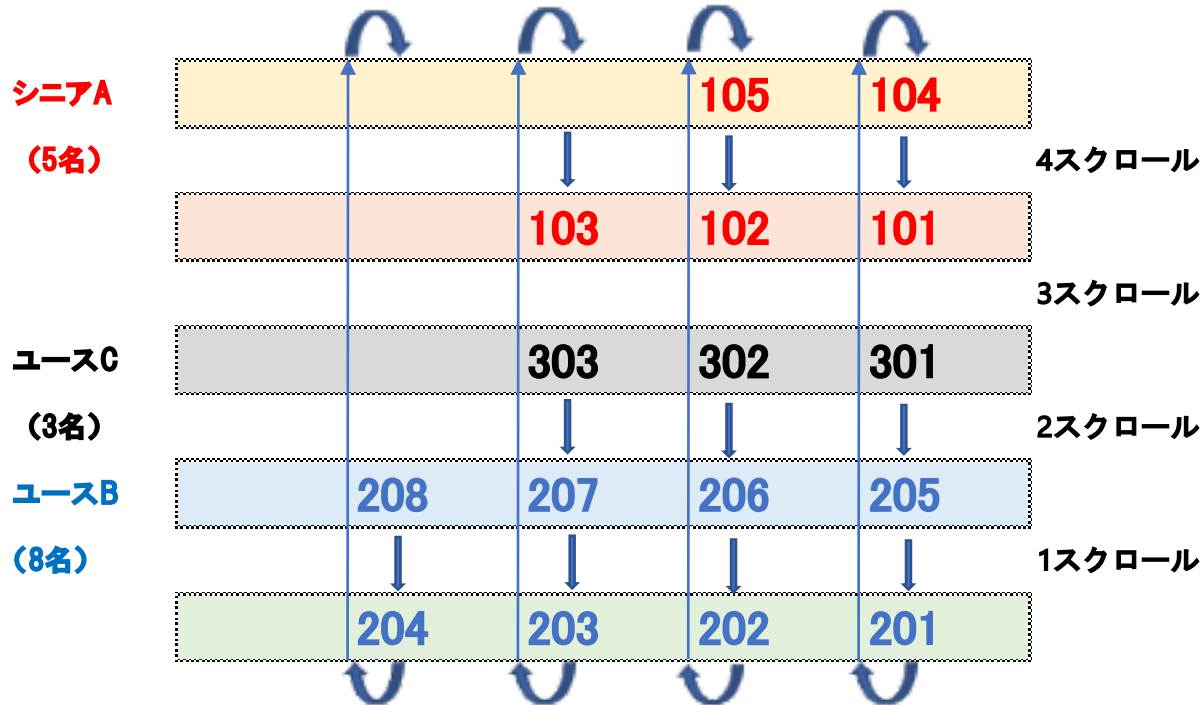

【2022】SA東北オープン 1回目 ユースフライト 場ミリ/スクロール

カテゴリー: ユースB / ユースC / シニアA 部門

セット毎にスクロール

○審判 ↔ ○審判 ↔ ○審判 ↔ ○審判 ↔ ○審判 ↔ ○審判 ↔ ○審判

●サブ・リーダー

●メイン・リーダー

正面

【2022】SA東北オープン 2回目 シニア・マスターズフライト 場ミリ/スクロール

カテゴリー： **Gマスターズ** 部門

セット毎にスクロール

●サブ・リーダー

●メイン・リーダー

正面

【2022】SA東北オープン 3回目 シニア・マスタースフライト 場ミリ/スクロール

カテゴリー： マスタース / シニアB 部門

セット毎にスクロール