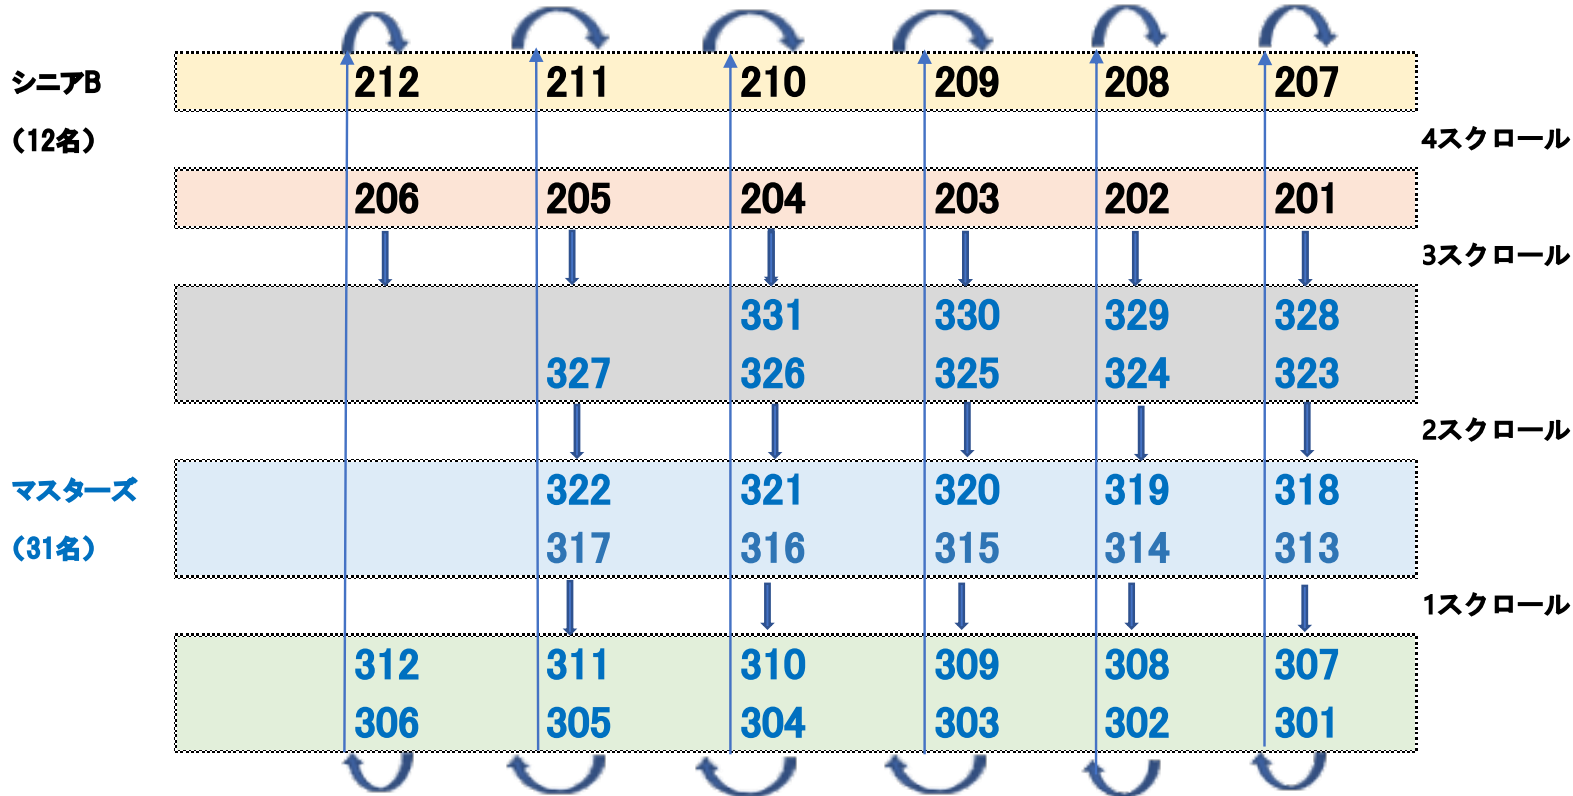

【2022】SA東北オープン 1回目 ユースフライト 場ミリ/スクロール

カテゴリー: ユースB / ユースC / シニアA 部門

セット毎にスクロール

○審判 ↔ ○審判 ↔ ○審判 ↔ ○審判 ↔ ○審判 ↔ ○審判 ↔ ○審判

●サブ・リーダー

●メイン・リーダー

正面

【2022】SA東北オープン 2回目 シニア・マスターズフライト 場ミリ/スクロール

カテゴリー： **Gマスターズ** 部門

セット毎にスクロール

●サブ・リーダー

●メイン・リーダー

正面

【2022】SA東北オープン 3回目 シニア・マスタースフライト 場ミリ/スクロール

カテゴリー： マスタース / シニアB 部門

セット毎にスクロール