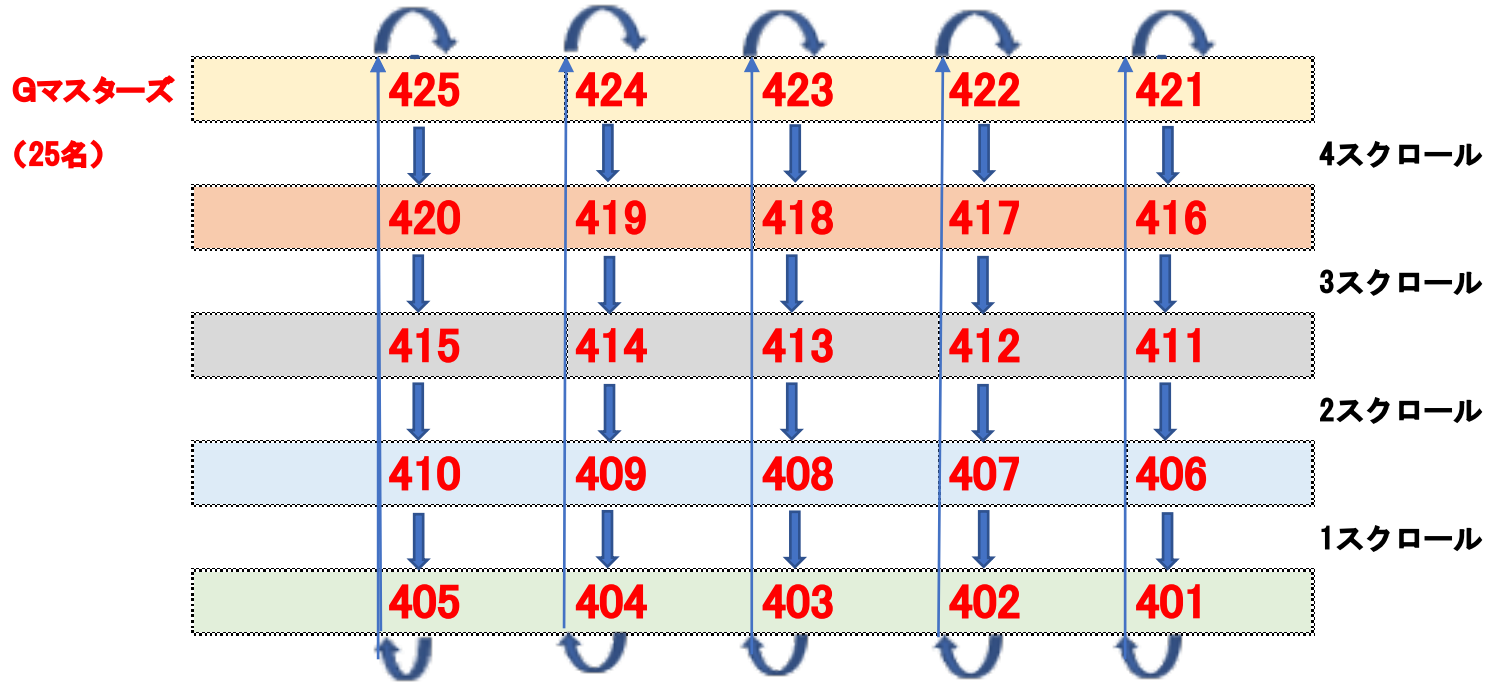

【2022】SA東北オープン 1回目 ユースフライト 場ミリ/スクロール

カテゴリー: ユースB / ユースC / シニアA 部門

セット毎にスクロール

○審判 ↔ ○審判 ↔ ○審判 ↔ ○審判 ↔ ○審判 ↔ ○審判 ↔ ○審判

●サブ・リーダー

●メイン・リーダー

正面

【2022】SA東北オープン 2回目 シニア・マスターズフライト 場ミリ/スクロール

カテゴリー： **Gマスターズ** 部門

セット毎にスクロール

●サブ・リーダー

●メイン・リーダー

正面

【2022】SA東北オープン 3回目 シニア・マスタースフライト 場ミリ/スクロール

カテゴリー： マスタース / シニアB 部門

セット毎にスクロール