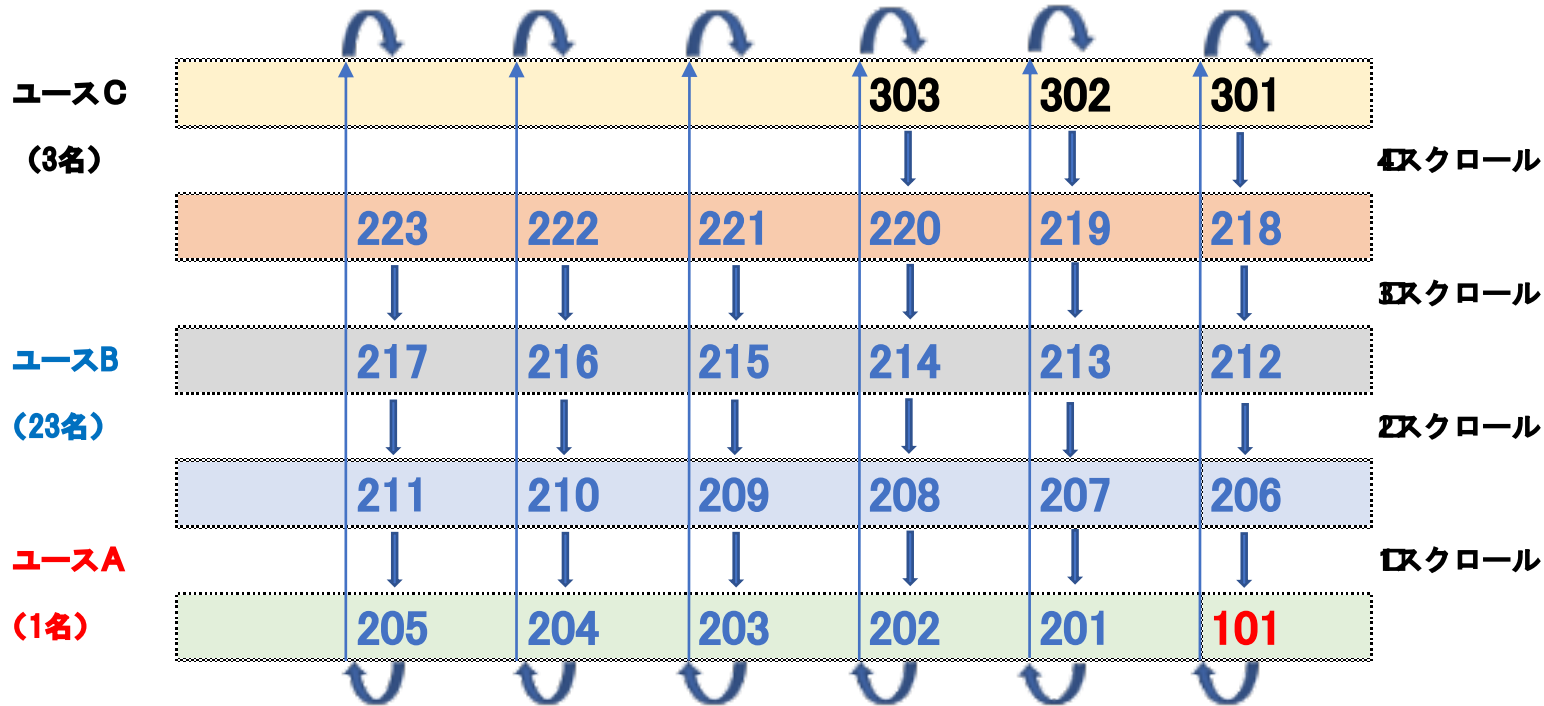

【2022】SA福岡オープン 1回目 ユースフライト 場ミリ/スクロール

カテゴリー： **ユースA** / **ユースB** / ユースC 部門

セット毎にスクロール

●サブ・リーダー

●メイン・リーダー

正面

【2022】SA福岡オープン 2回目 シニア・マスターズフライト 場ミリ/スクロール

カテゴリー： **Gマスターズ** 部門

セット毎にスクロール

●サブ・リーダー

●メイン・リーダー

正面

【2022】SA福岡オープン 3回目 シニア・マスタースフライト 場ミリ/スクロール

カテゴリー： マスタース / シニアA / シニアB 部門

セット毎にスクロール

●サブ・リーダー

●メイン・リーダー

正面