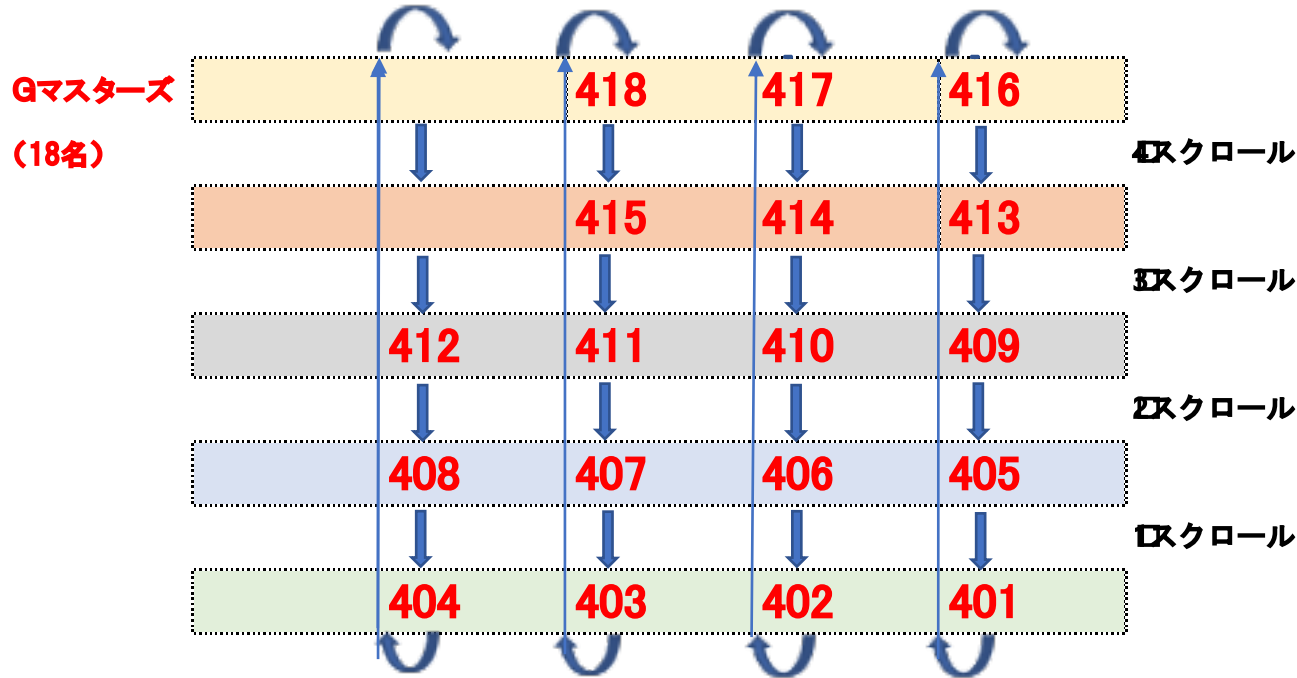

【2022】SA福岡オープン 1回目 ユースフライト 場ミリ/スクロール

カテゴリー： **ユースA** / **ユースB** / ユースC 部門

セット毎にスクロール

●サブ・リーダー

●メイン・リーダー

正面

【2022】SA福岡オープン 2回目 シニア・マスターズフライト 場ミリ/スクロール

カテゴリー： **Gマスターズ** 部門

セット毎にスクロール

●サブ・リーダー

●メイン・リーダー

正面

【2022】SA福岡オープン 3回目 シニア・マスタースフライト 場ミリ/スクロール

カテゴリー： マスタース / シニアA / シニアB 部門

セット毎にスクロール

●サブ・リーダー

●メイン・リーダー

正面