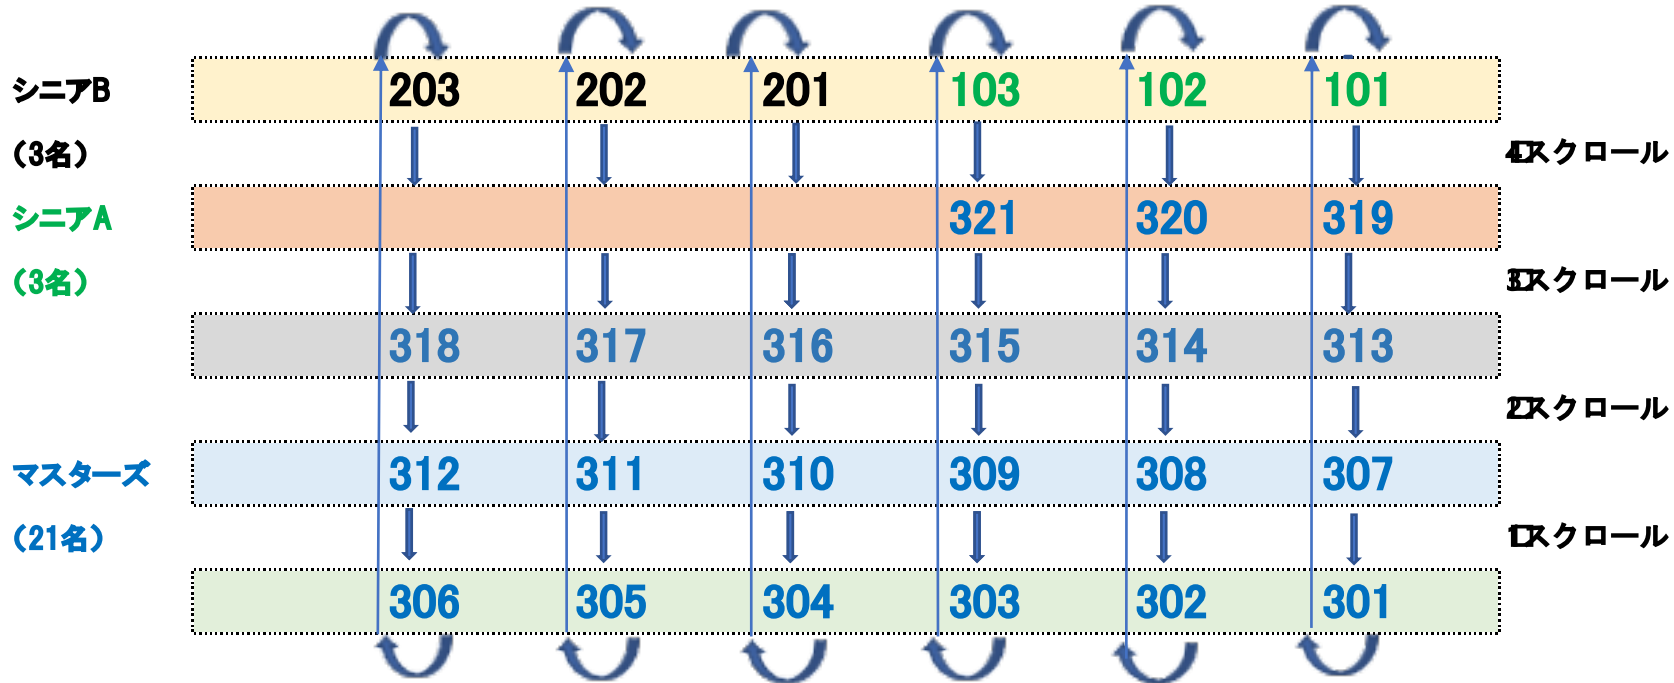

【2022】SA福岡オープン 1回目 ユースフライト 場ミリ/スクロール

カテゴリー： **ユースA** / **ユースB** / ユースC 部門

セット毎にスクロール

●サブ・リーダー

●メイン・リーダー

正面

【2022】SA福岡オープン 2回目 シニア・マスターズフライト 場ミリ/スクロール

カテゴリー： **Gマスターズ** 部門

セット毎にスクロール

●サブ・リーダー

●メイン・リーダー

正面

【2022】SA福岡オープン 3回目 シニア・マスタースフライト 場ミリ/スクロール

カテゴリー： マスタース / シニアA / シニアB 部門

セット毎にスクロール

●サブ・リーダー

●メイン・リーダー

正面