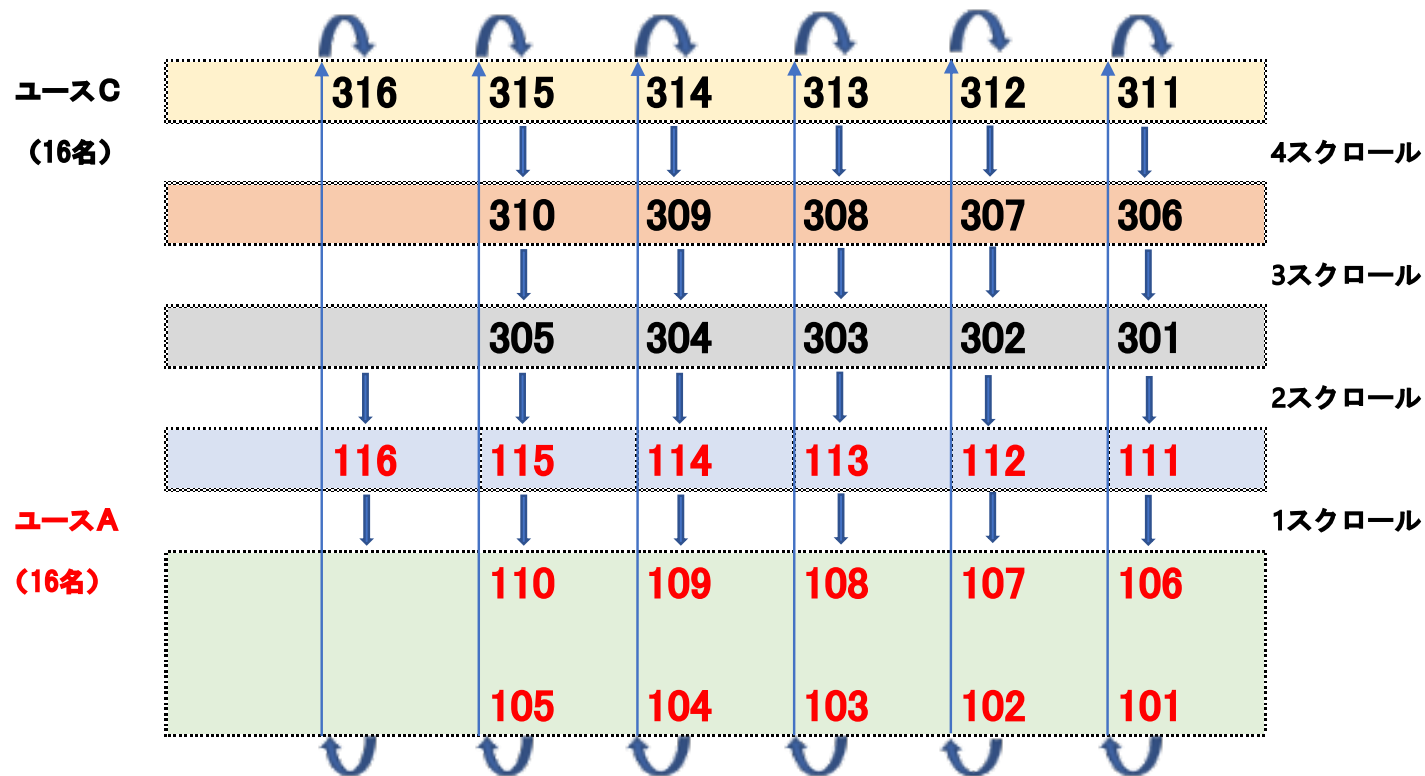

# 【2022】SA東京オープン 1回目 ユースフライト 場ミリ/スクロール

カテゴリー：ユースA / ユースC 部門

セット毎にスクロール

●サブ・リーダー

●メイン・リーダー

正面

# 【2022】SA東京オープン 2回目 ユースフライト 場ミリ/スクロール

カテゴリー： ユースB 201~245 部門

セット毎にスクロール

●サブ・リーダー

●メイン・リーダー

正面