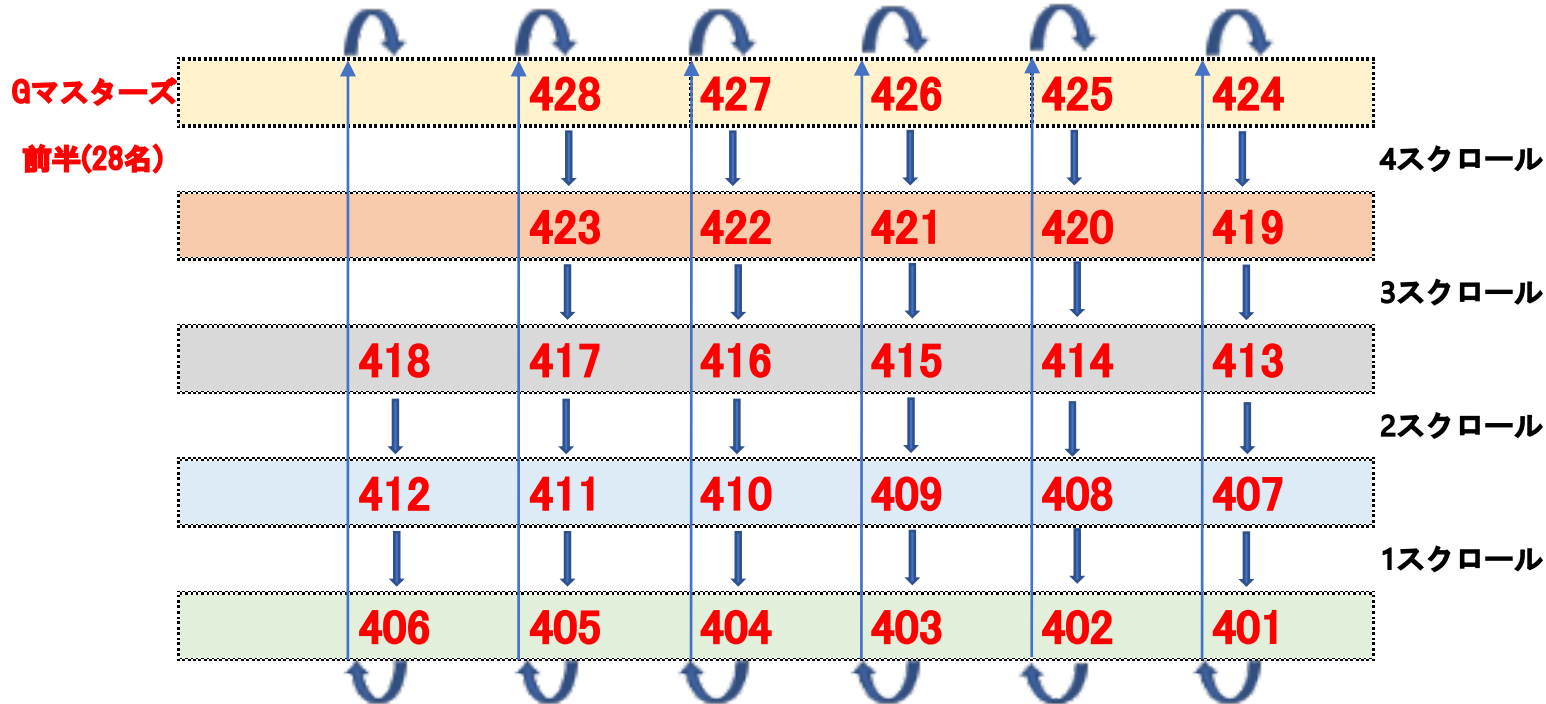

# 【2022】SA東京オープン 2回目 ユースフライト 場ミリ/スクロール

カテゴリー： ユースB 201~245 部門

セット毎にスクロール

●サブ・リーダー

●メイン・リーダー

正面

# 【2022】SA東京オープン 3回目 ユースフライト 場ミリ/スクロール

カテゴリー： ユースB 246～290 部門

セット毎にスクロール

●サブ・リーダー

●メイン・リーダー

正面

# 【2022】SA東京オープン 4回目 シニア・マスターズフライト 場ミリ/スクロール

カテゴリー： **グランドマスターズ 401~428** 部門

セット毎にスクロール

●サブ・リーダー

●メイン・リーダー

正面

# 【2022】SA東京オープン 5回目 シニア・マスターズフライト 場ミリ/スクロール

カテゴリー： **グランドマスターズ 429~456** 部門

セット毎にスクロール

●サブ・リーダー

●メイン・リーダー

正面