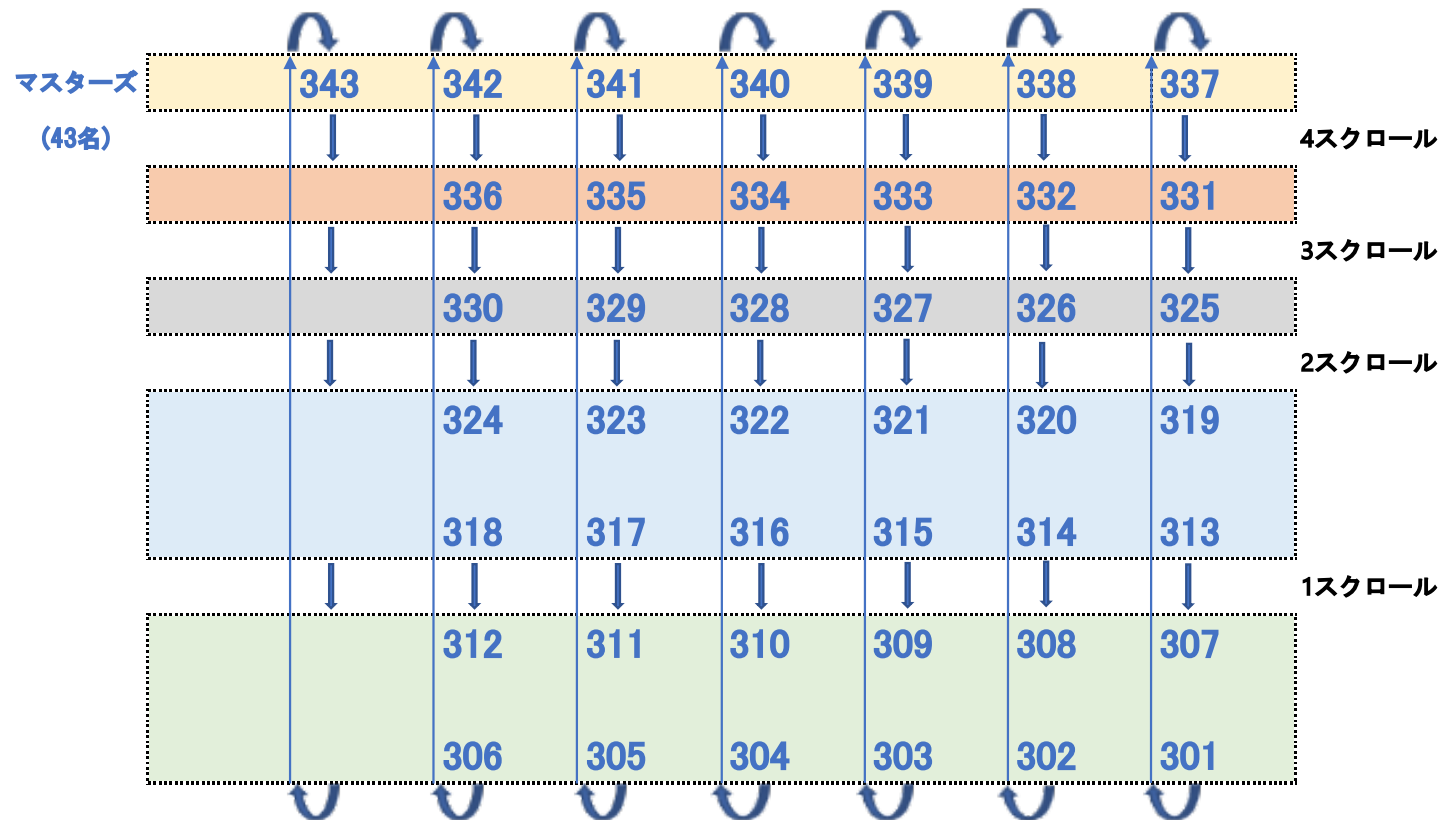

# 【2022】SA東京オープン 4回目 シニア・マスターズフライト 場ミリ/スクロール

カテゴリー： **グランドマスターズ 401~428** 部門

セット毎にスクロール

●サブ・リーダー

●メイン・リーダー

正面

# 【2022】SA東京オープン 5回目 シニア・マスターズフライト 場ミリ/スクロール

カテゴリー： **グランドマスターズ 429~456** 部門

セット毎にスクロール

●サブ・リーダー

●メイン・リーダー

正面

# 【2022】SA東京オープン 6回目 シニア・マスターズフライト 場ミリ/スクロール

カテゴリー： マスターズ 部門

セット毎にスクロール

●サブ・リーダー

●メイン・リーダー

正面

# 【2022】SA東京オープン 7回目 シニア・マスターズフライト 場ミリ/スクロール

カテゴリー：シニアB / **シニアA** 部門

セット毎にスクロール

●サブ・リーダー

●メイン・リーダー

正面