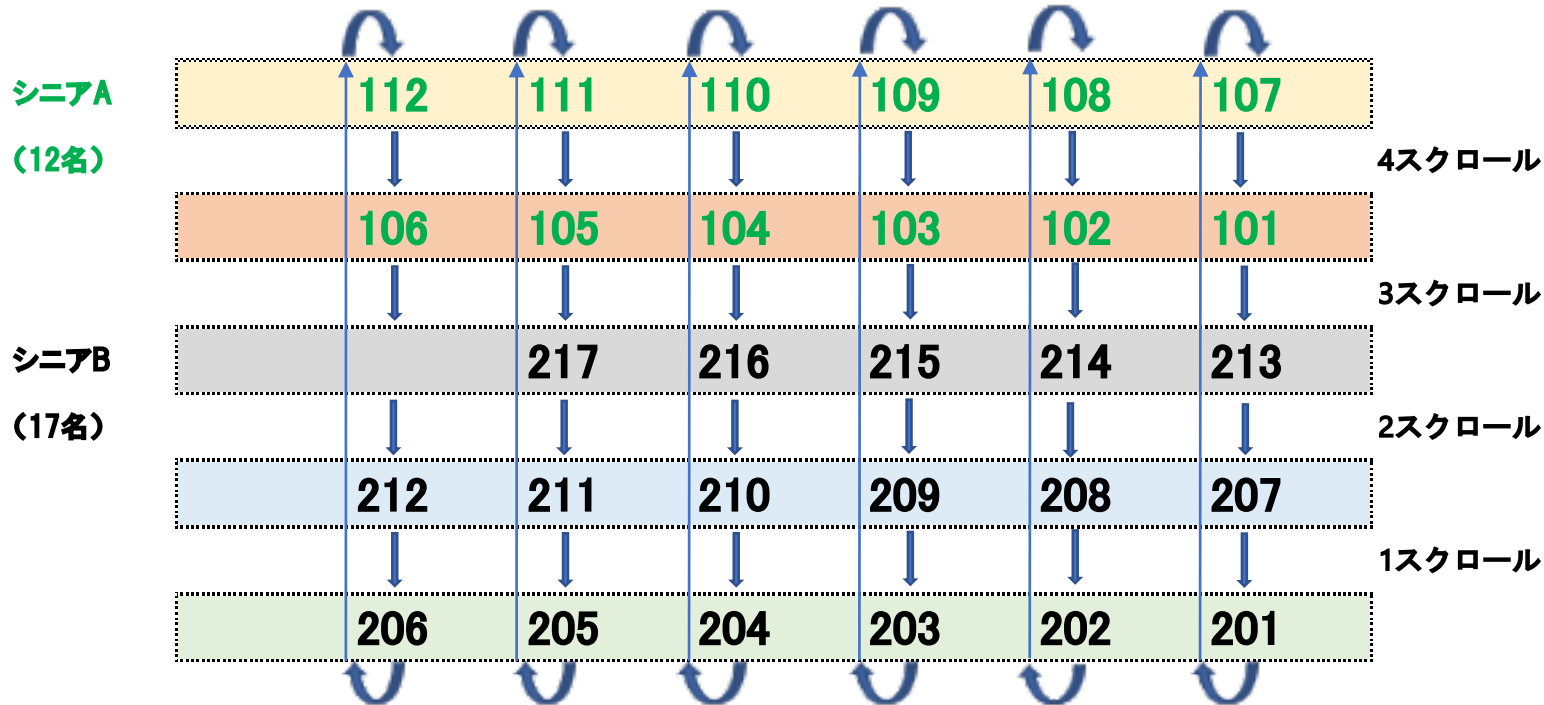

# 【2022】SA東京オープン 5回目 シニア・マスターズフライト 場ミリ/スクロール

カテゴリー： **グランドマスターズ 429~456** 部門

セット毎にスクロール

●サブ・リーダー

●メイン・リーダー

正面

# 【2022】SA東京オープン 6回目 シニア・マスターズフライト 場ミリ/スクロール

カテゴリー： マスターズ 部門

セット毎にスクロール

●サブ・リーダー

●メイン・リーダー

正面

# 【2022】SA東京オープン 7回目 シニア・マスターズフライト 場ミリ/スクロール

カテゴリー：シニアB / **シニアA** 部門

セット毎にスクロール

●サブ・リーダー

●メイン・リーダー

正面