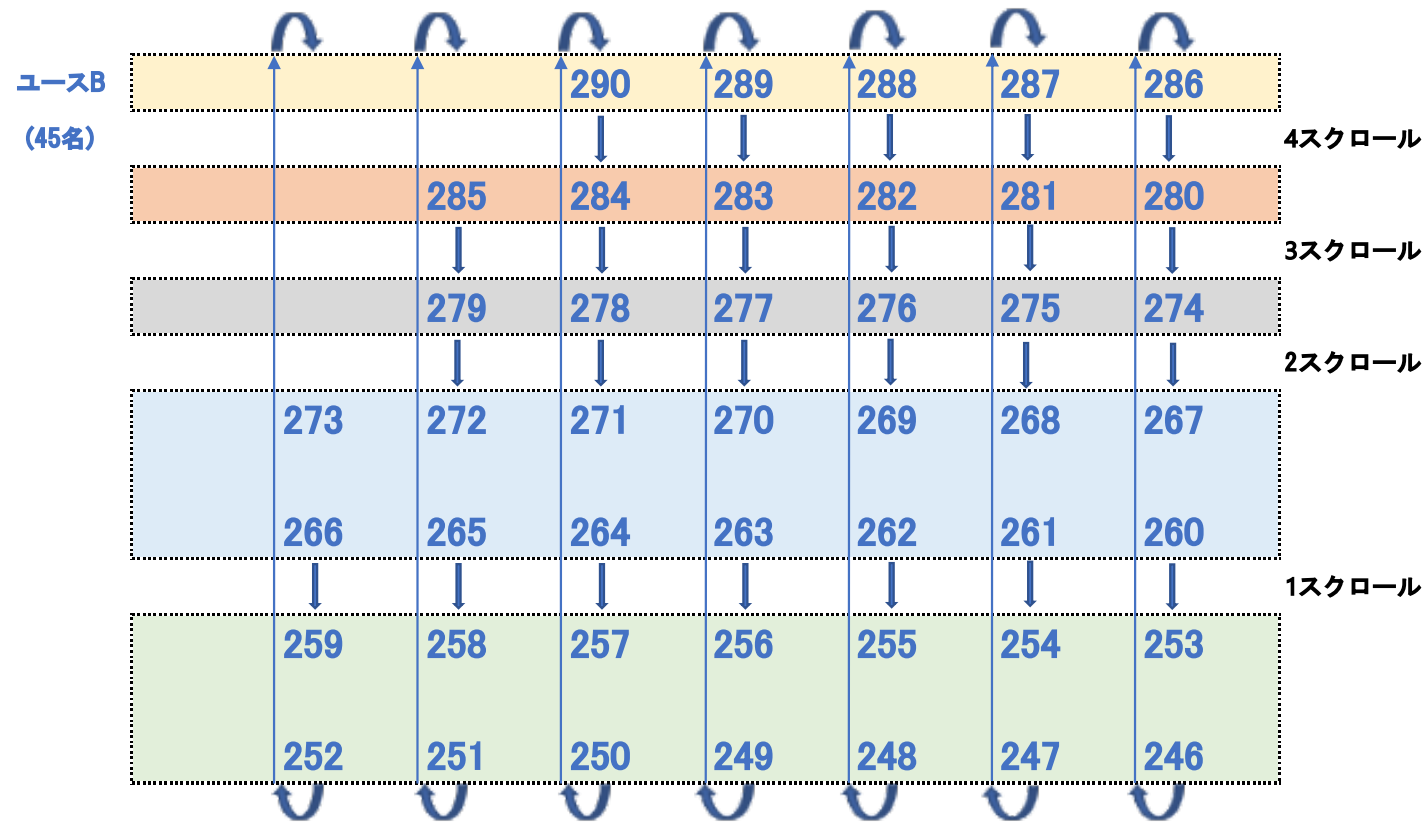

# 【2022】SA東京オープン 1回目 ユースフライト 場ミリ/スクロール

カテゴリー：ユースA / ユースC 部門

セット毎にスクロール

●サブ・リーダー

●メイン・リーダー

正面

# 【2022】SA東京オープン 2回目 ユースフライト 場ミリ/スクロール

カテゴリー： ユースB 201~245 部門

セット毎にスクロール

●サブ・リーダー

●メイン・リーダー

正面

# 【2022】SA東京オープン 3回目 ユースフライト 場ミリ/スクロール

カテゴリー： ユースB 246～290 部門

セット毎にスクロール

●サブ・リーダー

●メイン・リーダー

正面

# 【2022】SA東京オープン 4回目 シニア・マスターズフライト 場ミリ/スクロール

カテゴリー： **グランドマスターズ 401~428** 部門

セット毎にスクロール

●サブ・リーダー

●メイン・リーダー

正面