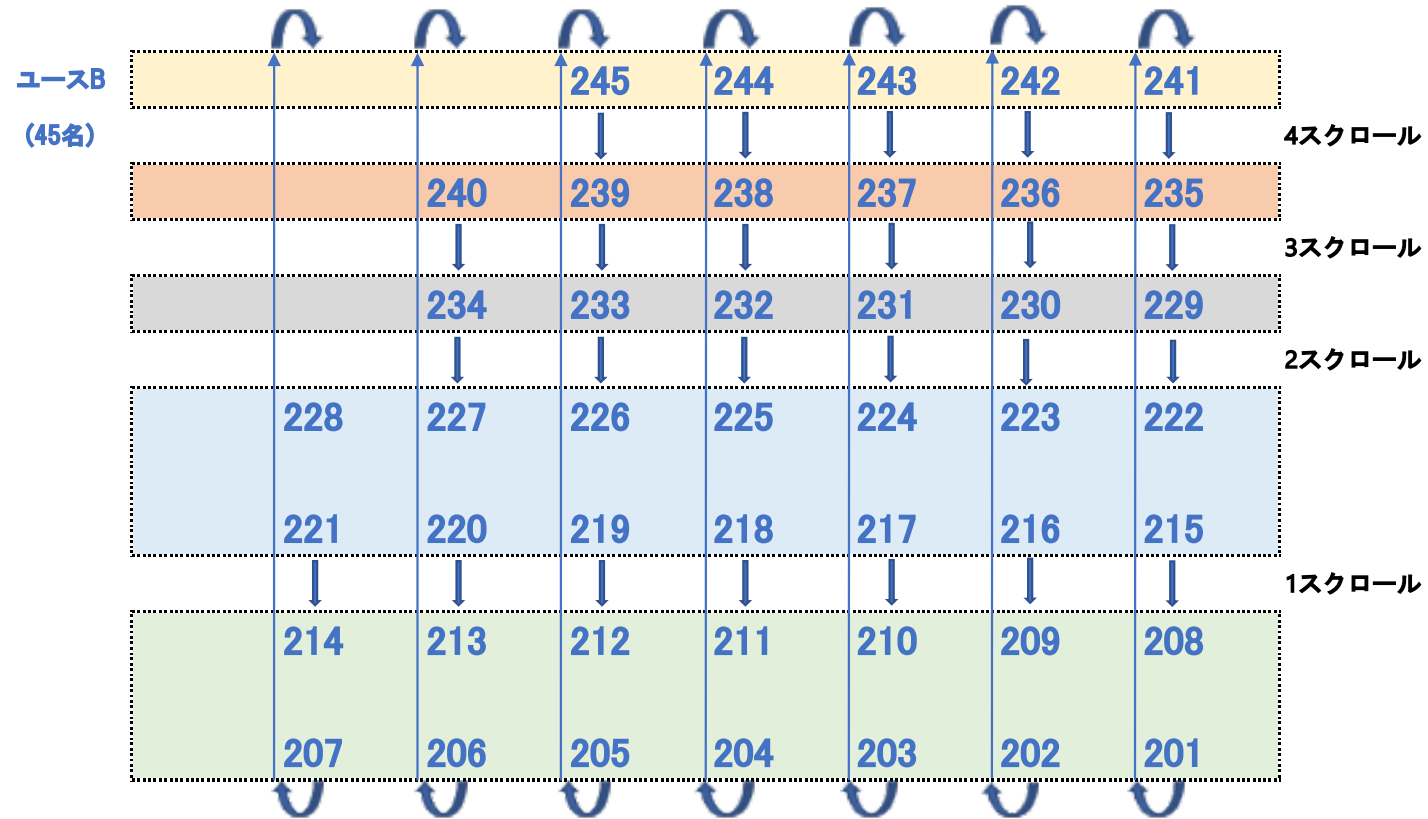

# 【2022】SA東京オープン 1回目 ユースフライト 場ミリ/スクロール

カテゴリー：ユースA / ユースC 部門

セット毎にスクロール

●サブ・リーダー

●メイン・リーダー

正面

# 【2022】SA東京オープン 2回目 ユースフライト 場ミリ/スクロール

カテゴリー： ユースB 201~245 部門

セット毎にスクロール

●サブ・リーダー

●メイン・リーダー

正面