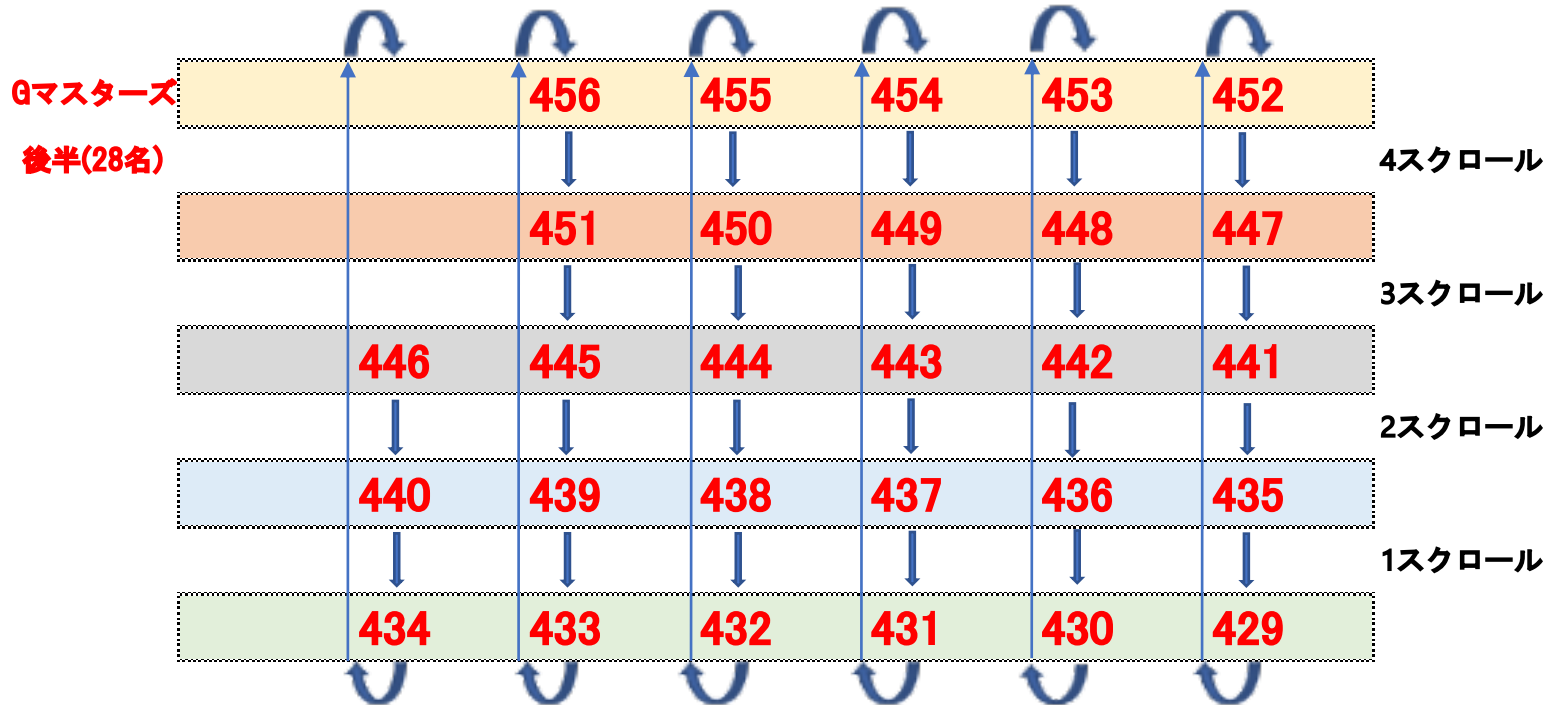

# 【2022】SA東京オープン 3回目 ユースフライト 場ミリ/スクロール

カテゴリー： ユースB 246～290 部門

セット毎にスクロール

●サブ・リーダー

●メイン・リーダー

正面

# 【2022】SA東京オープン 4回目 シニア・マスターズフライト 場ミリ/スクロール

カテゴリー： **グランドマスターズ 401~428** 部門

セット毎にスクロール

●サブ・リーダー

●メイン・リーダー

正面

# 【2022】SA東京オープン 5回目 シニア・マスターズフライト 場ミリ/スクロール

カテゴリー： **グランドマスターズ 429~456** 部門

セット毎にスクロール

●サブ・リーダー

●メイン・リーダー

正面

# 【2022】SA東京オープン 6回目 シニア・マスターズフライト 場ミリ/スクロール

カテゴリー： マスターズ 部門

セット毎にスクロール

●サブ・リーダー

●メイン・リーダー

正面