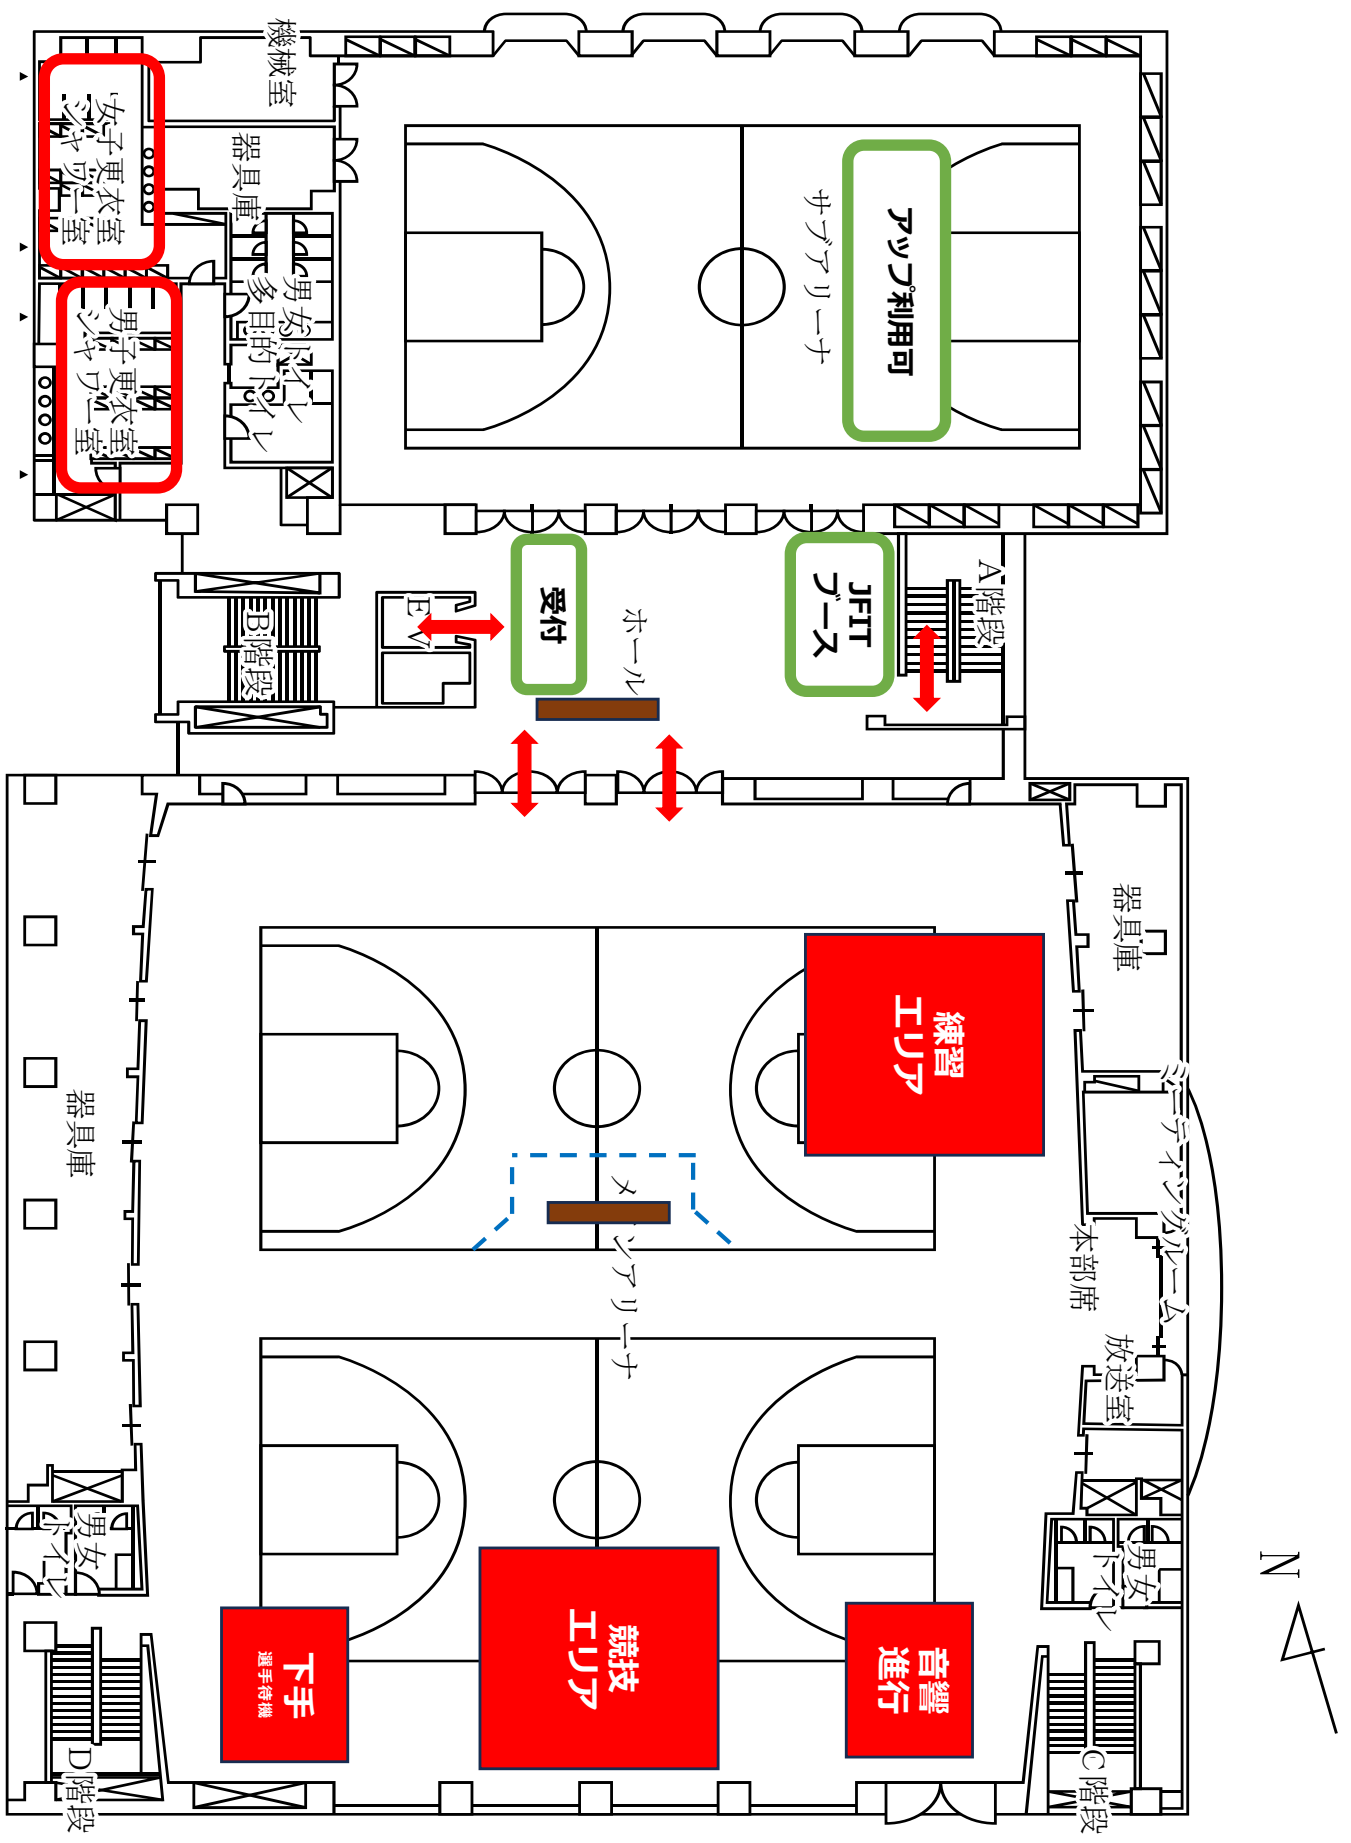

秩父宮記念体育館 3F 図面