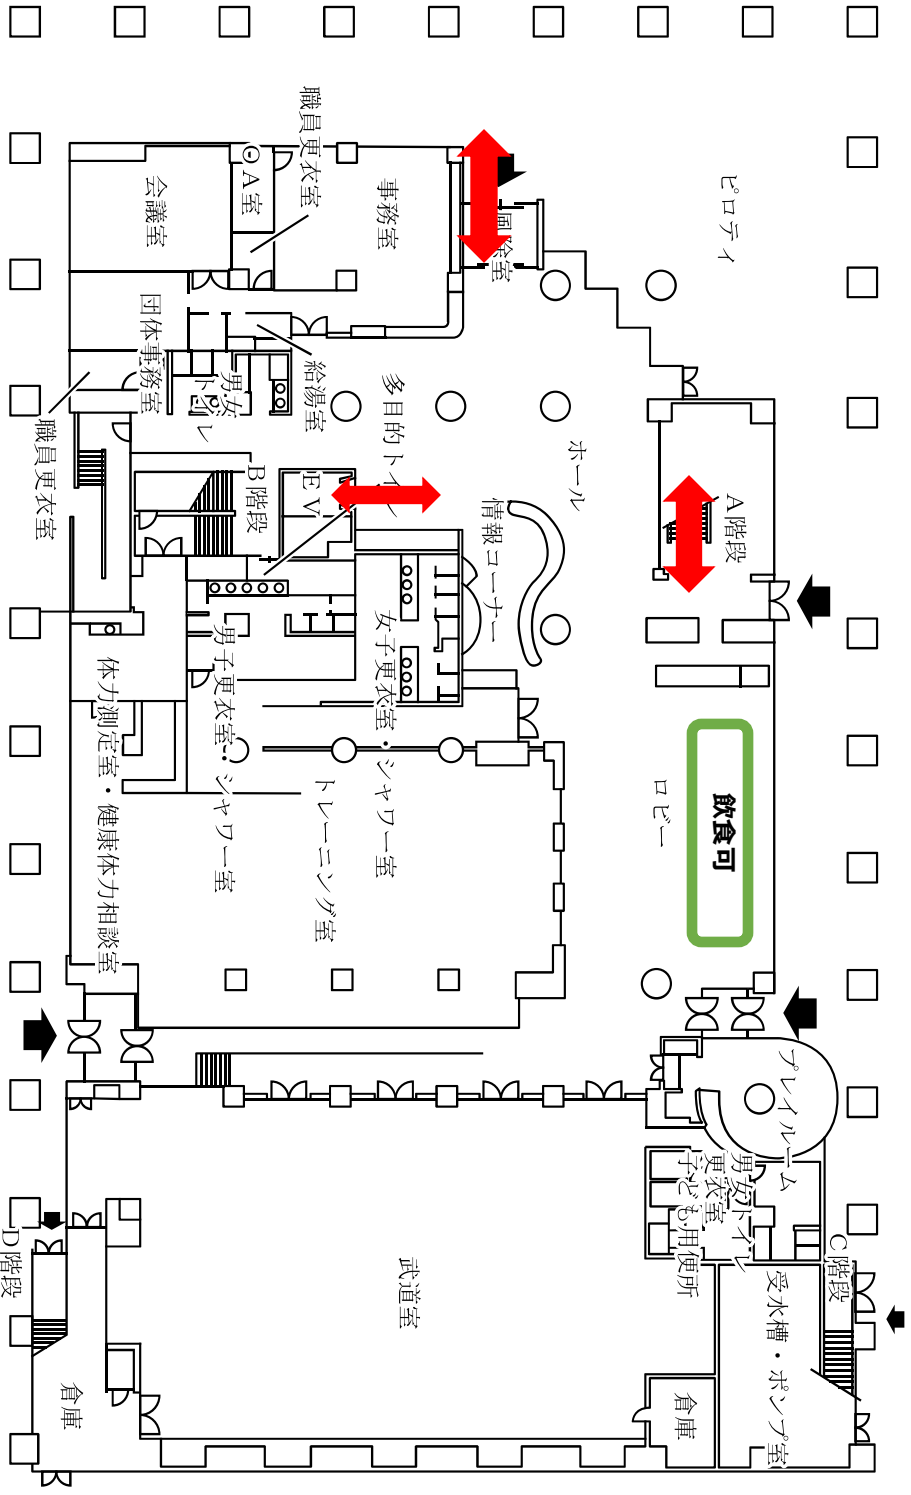

【更衣室】

- ・3F更衣室をご利用ください。（館内図ご参照）

【飲食可能エリア】

- ・館内でのご飲食は4F観覧席、1Fロビー休憩スペースになります。
- ・その他の場所でのご飲食は禁止とさせていただきます。
- ・アリーナ内はフタ付きの飲料の持ち込みは可能です。
- ・ご飲食後は各自でゴミをお持ち帰りください。

【喫煙に関して】

館内外はともに全面禁煙です。

【その他】

- ・メインアリーナ、サブアリーナでは屋内シューズに履き替えてください。
- ・23日（日）「第20回全国フライト・エアロビック選手権大会」観覧につきまして
アリーナ内での観覧は2次ラウンドから可能です。1次ラウンドは4階観覧席での観覧をお願いいたします。

秩父宮記念体育館 位置図

境川

南市民図書館

市民会館

市民会館
大ホール

ピロティ

秩父宮記念体育館

旧近藤邸

藤沢南消防署

一般国道 467号線

秩父宮記念体育館 1F 図面

秩父宮記念体育館 3F 図面

【観覧/撮影可能エリア】

■22日(土) エアロダンスグランプリ2025

■23日(日) 第20回全国フライト・エアロビク選手権大会

1次ラウンド/2次ラウンド