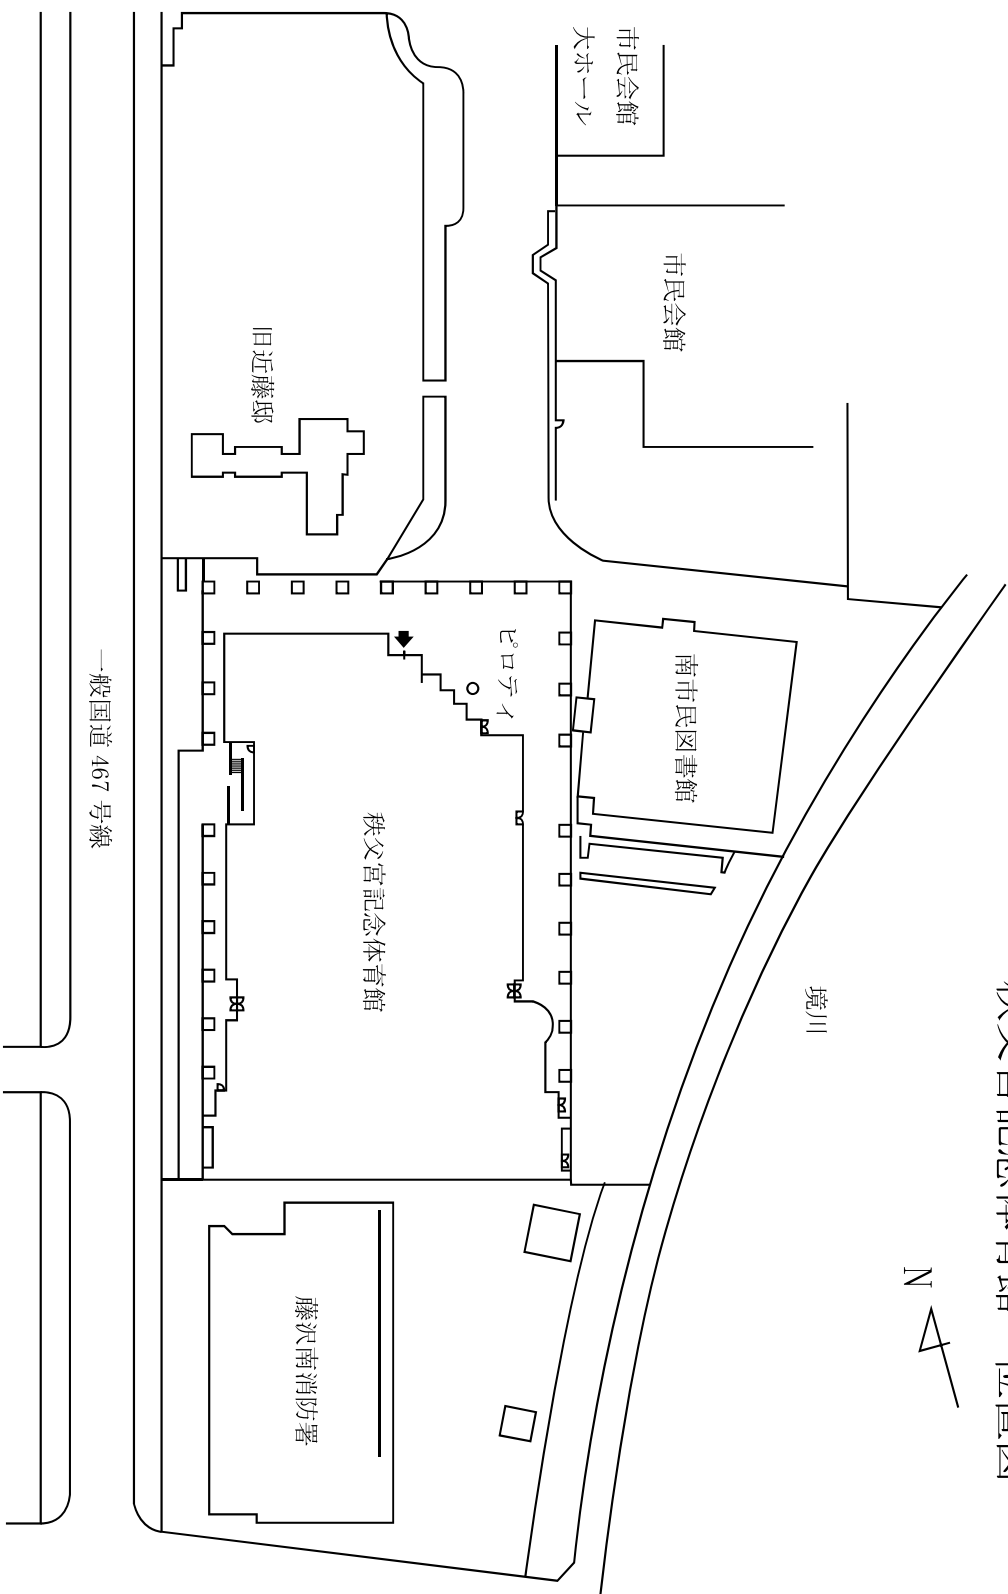

【更衣室】

- ・3F更衣室をご利用ください。（館内図ご参照）

【飲食可能エリア】

- ・館内でのご飲食は4F観覧席、1Fロビー休憩スペースになります。
- ・その他の場所でのご飲食は禁止とさせていただきます。
- ・アリーナ内はフタ付きの飲料の持ち込みは可能です。
- ・ご飲食後は各自でゴミをお持ち帰りください。

【喫煙に関して】

館内外はともに全面禁煙です。

【その他】

- ・メインアリーナ、サブアリーナでは屋内シューズに履き替えてください。
- ・23日（日）「第20回全国フライト・エアロビック選手権大会」観覧につきまして
アリーナ内での観覧は2次ラウンドから可能です。1次ラウンドは4階観覧席での観覧をお願いいたします。

秩父宮記念体育館 位置図

境川

南市民図書館

市民会館

市民会館
大ホール

ピロティ

秩父宮記念体育館

旧近藤邸