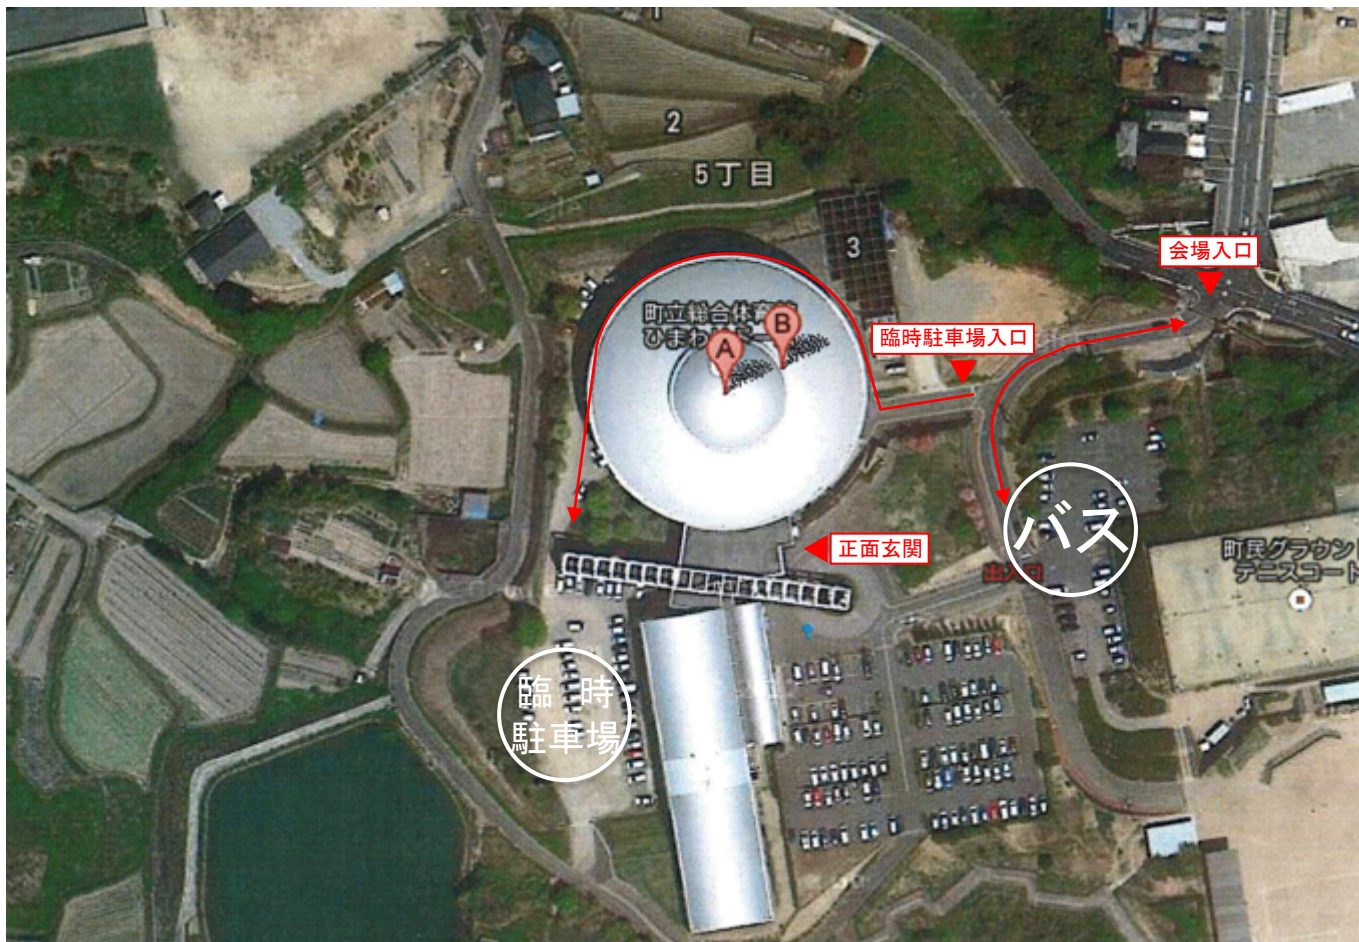

# 第15回全国フライト・エアロビック選手権大会 駐車場及びバス乗降場所のご案内

2月22日(土)に車でご来場される大会参加者、ご観覧者、関係者の皆様は臨時駐車場をご利用下さい。その他の駐車場は一般利用者の方が優先となります。

体育館は斜面に建っており、正面玄関、観覧席は2F、臨時駐車場、大会受付、アリーナは1Fになります。

また、関空ジョイテルホテルご宿泊者用バスの乗車、降車場所は正面玄関を出て前方少し下がった所にあるテニスコートの駐車場を予定しております。

## 【ホテル宿泊者用送迎バス発着時間】

ホテル出発 …… 8時20分

体育館出発 …… 19時10分