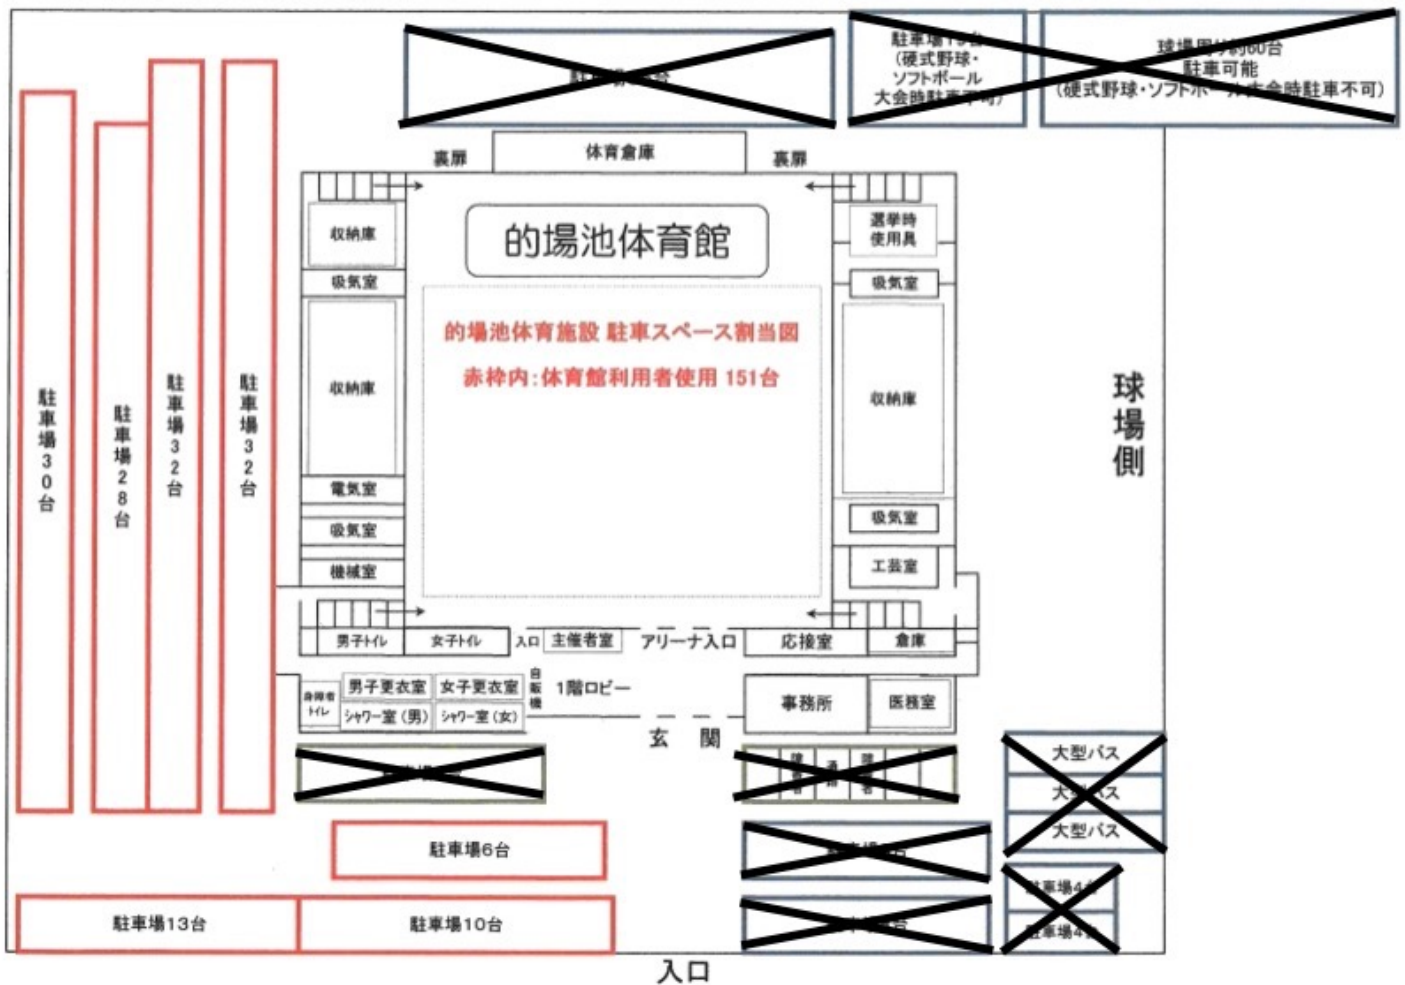

スポーツエアロビック2026 福岡オープン

各種ご案内

■ 駐車場に関して

- ・ 駐車の際は赤枠内の駐車場をご利用ください。

■ シューズの管理について

エントランスホールのシューズ入れはご使用いただけません。
各自で管理をお願いいたします。