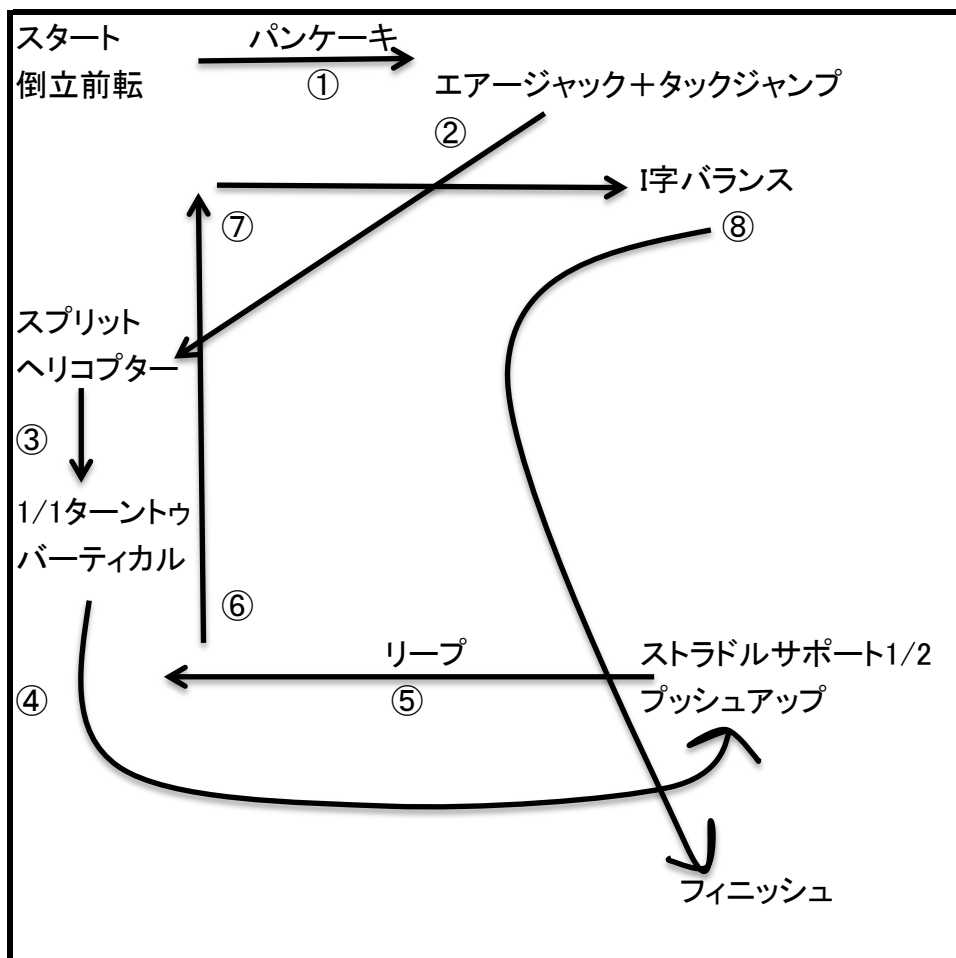

ジュニア 男女混合シングル部門規定演技2018 ～上級編～

倒立前転	パンケーキ	エアージャック &タックジャンプ	AMP
	①		②

スプリット	5678～ヘリコプター 転がる	1/1ターントウ バーティカル
	③	

AMP	転がる78～サポート1/2	プッシュアップ
	④	

リアプ	AMP	I字バランス
	⑤	⑥

つなぎ動作
⑧