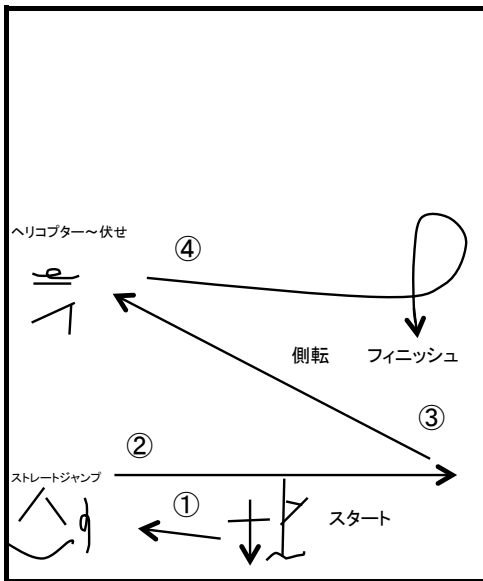

# ジュニア 男女混合シングル部門規定演技2018 ～入門編～

パンケーキ	柔らかい動きで立ち上がる	Y字バランス	移動① シャッセ～リープジャンプ ストレートジャンプ
-------	--------------	--------	----------------------------------

床へ移行動作	5678～ストラドルサポート	5678で立ち上がる	バーチカル ランジ×2
--------	----------------	------------	----------------